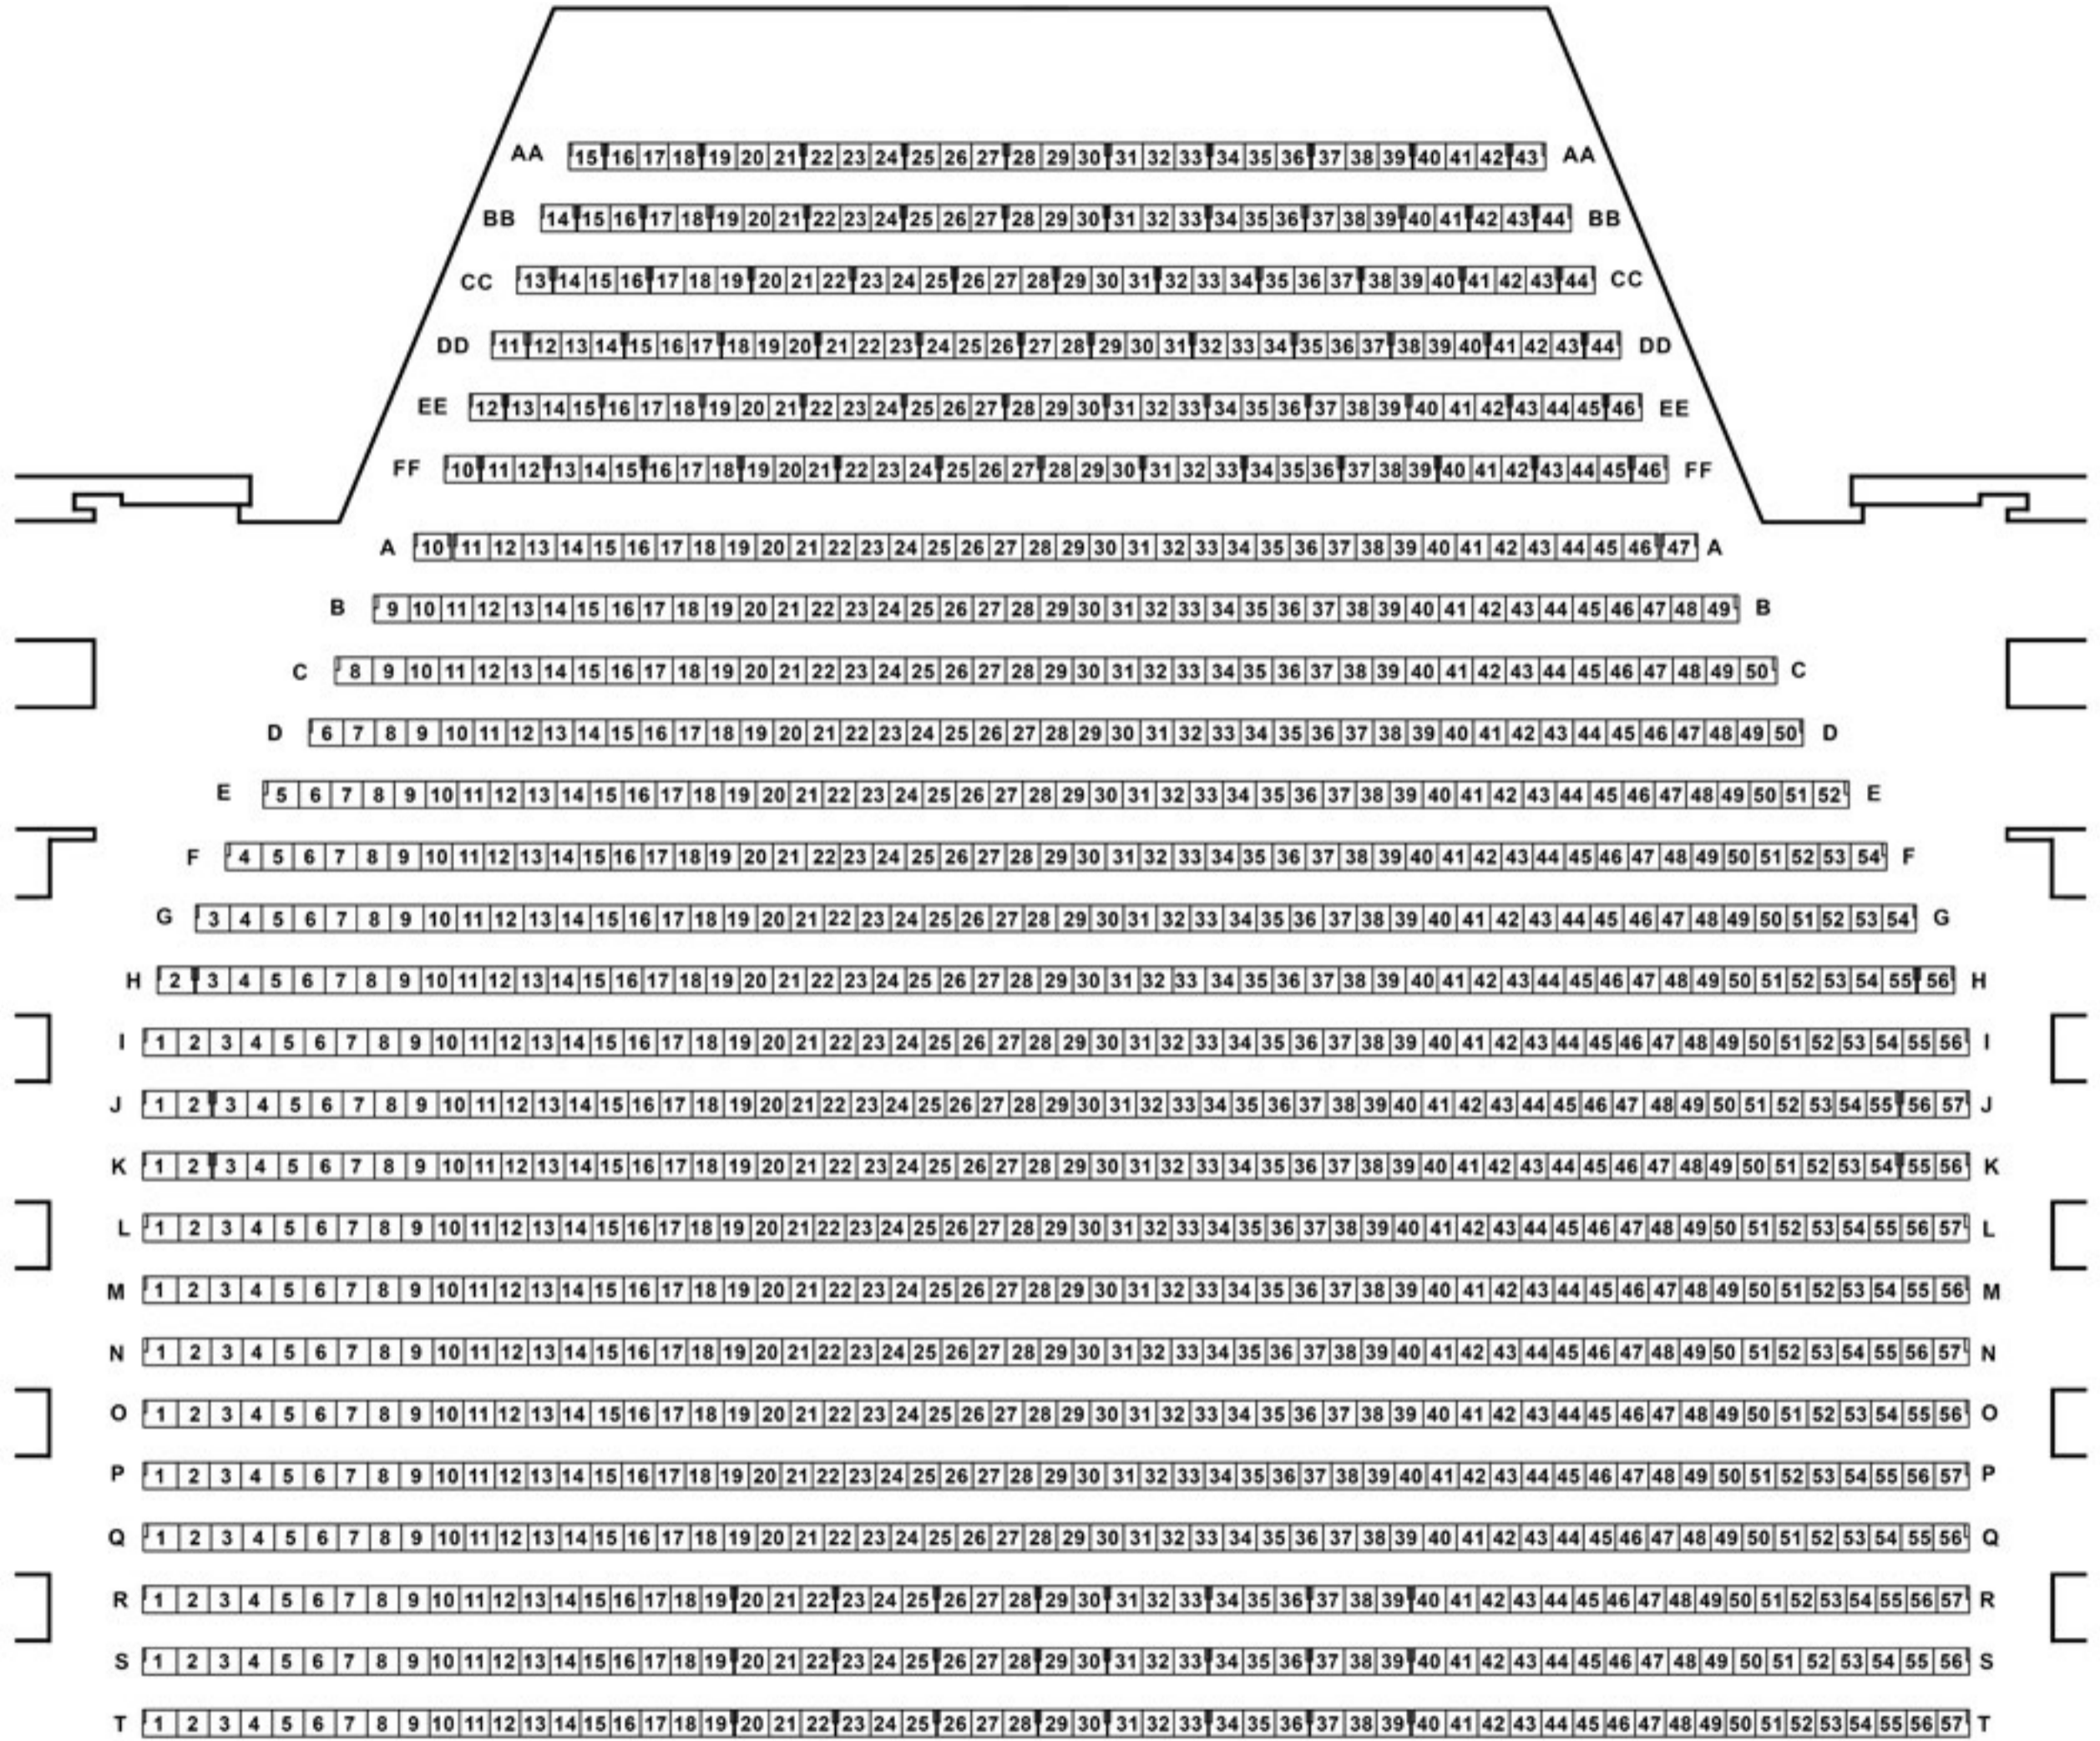

STAGE

GRAND CIRCLE
268 SEATS

A	2	3	4	5	6	7	8	9	10	11	12	13	14	15	16	17	18	19	20	21	22	23	24	25	26	27	28	29	30	31	32	33	34	35	36	37	38	39	40	41	42	43	44	45	46	47	48	49	50	51	52	53	54	55	A			
B	1	2	3	4	5	6	7	8	9	10	11	12	13	14	15	16	17	18	19	20	21	22	23	24	25	26	27	28	29	30	31	32	33	34	35	36	37	38	39	40	41	42	43	44	45	46	47	48	49	50	51	52	53	54	55	56	57	B
C	1	2	3	4	5	6	7	8	9	10	11	12	13	14	15	16	17	18	19	20	21	22	23	24	25	26	27	28	29	30	31	32	33	34	35	36	37	38	39	40	41	42	43	44	45	46	47	48	49	50	51	52	53	54	55	56	C	
D	2	3	4	5	6	7	8	9	10	11	12	13	14	15	16	17	18	19	20	21	22	23	24	25	26	27	28	29	30	31	32	33	34	35	36	37	38	39	40	41	42	43	44	45	46	47	48	49	50	51	52	53	54	55	56	D		

SECOND BALCONY
264 SEATS

THIRD BALCONY
250 SEATS